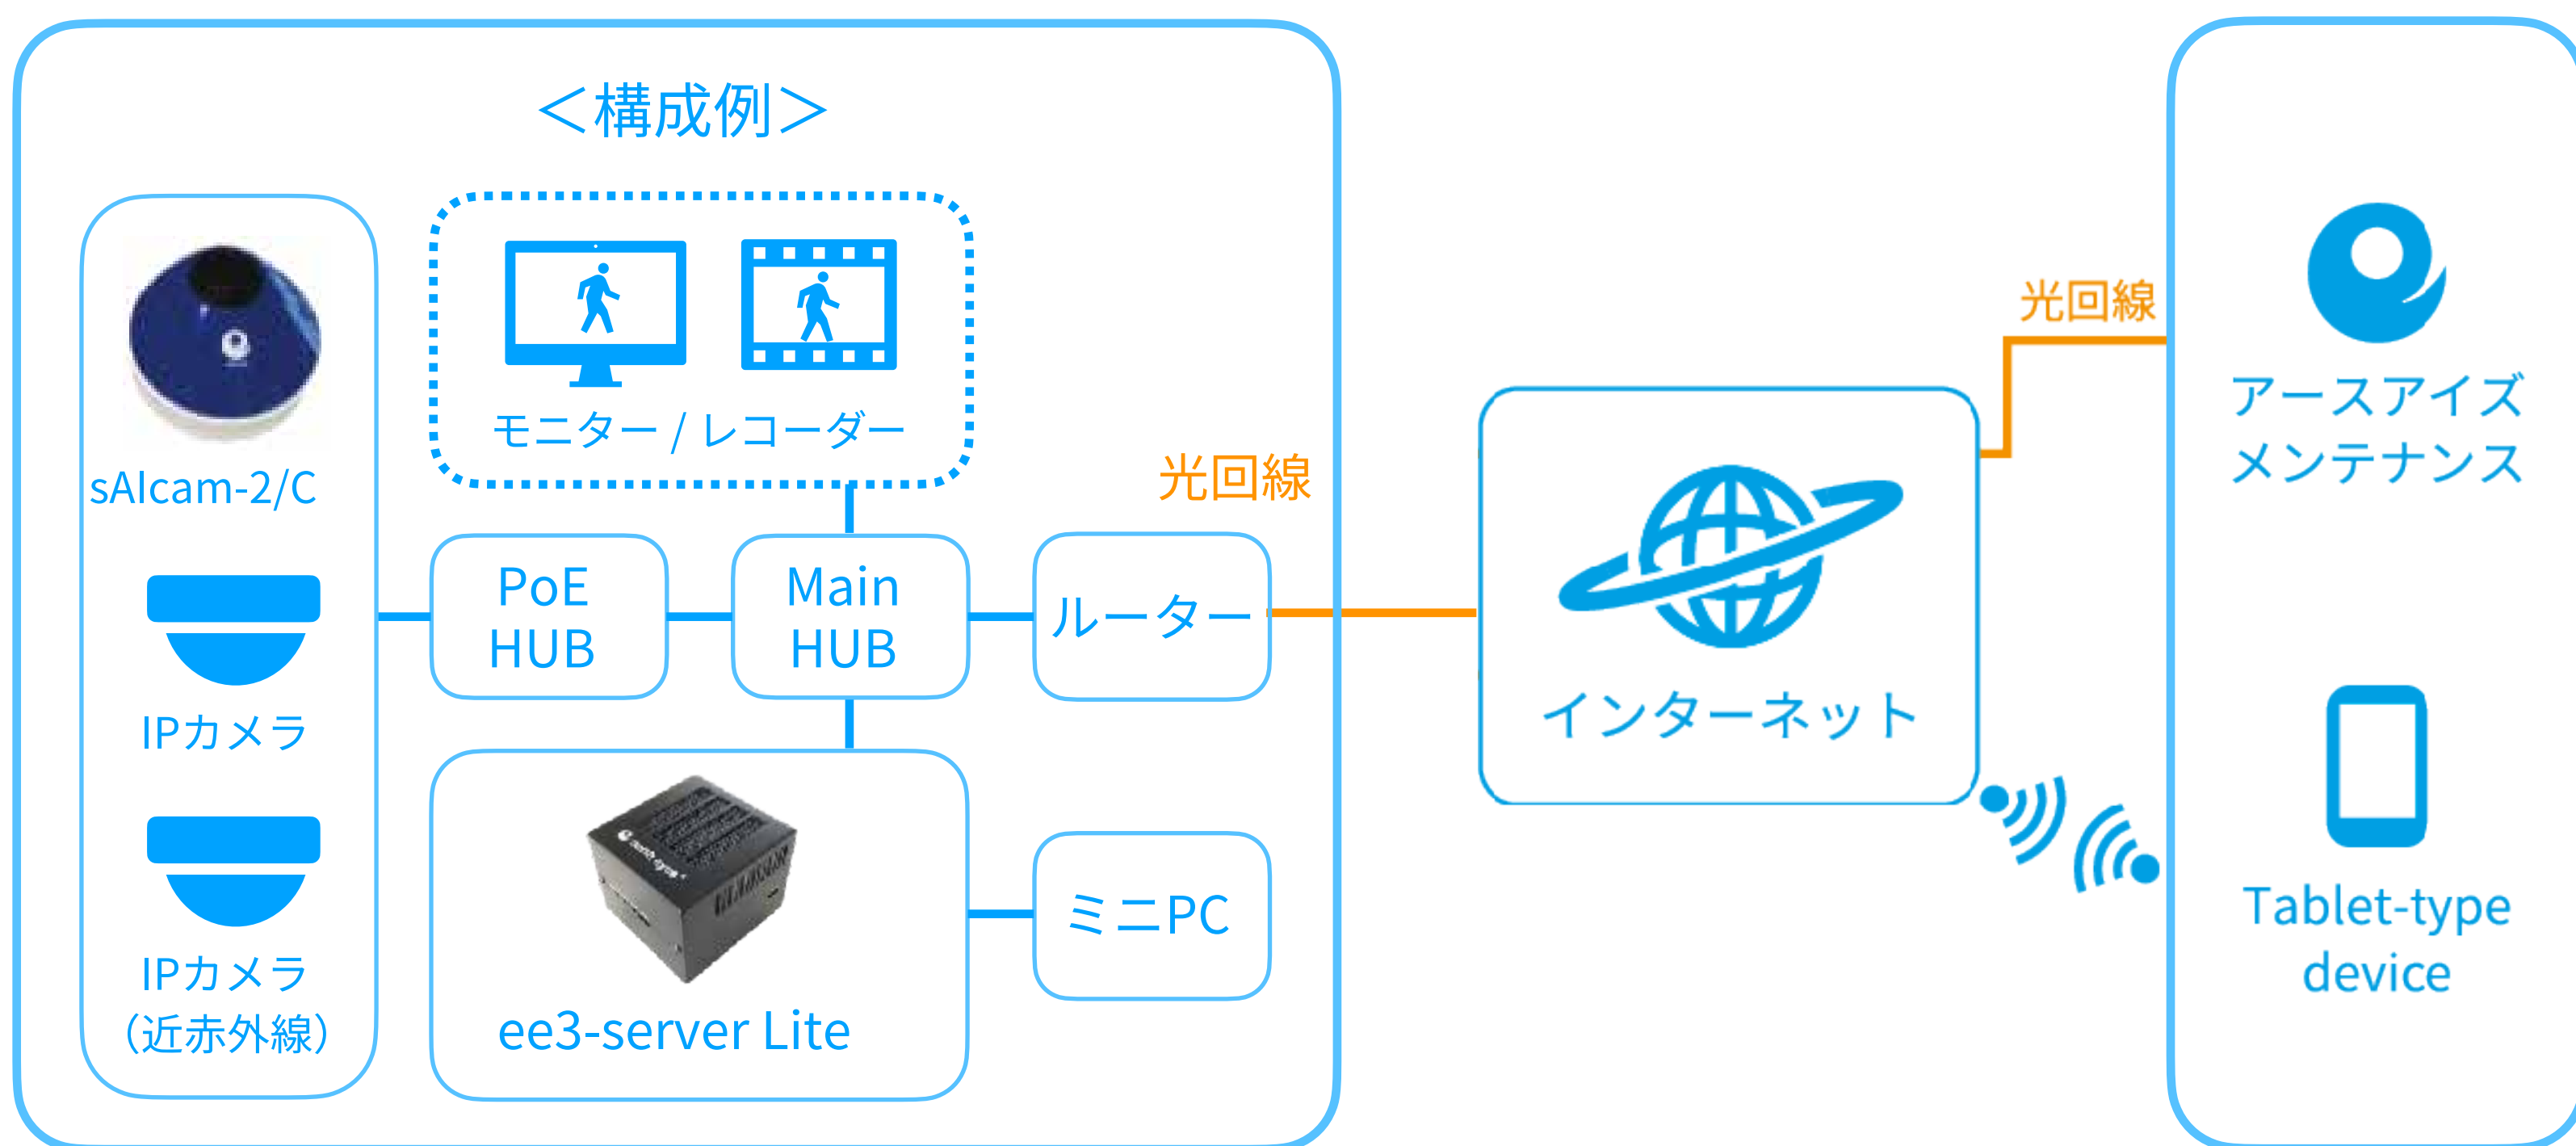

三位一体のAI大魔神™ でロスが下がります！

効果が継続し、リバウンドしません!!

システム構成例

AI大魔神™ サーバー型AIユニット server Lite を中心としたシステム

サーバー型AIユニット server Lite

AIを搭載したサーバーで不審行動検知や見守り、携帯端末への通知などを行います

- AI (人工知能) 搭載
- サーバータイプ
- カメラ最大16台制御
- 既設IPカメラ利用可能

既存のカメラをそのまま活用していただけます。  
 店舗に既存の防犯カメラシステムに ee3-server-Liteを組み入れれば、三位一体のAI大魔神を降臨させることができます。

接続確認済みカメラ

HIKVISION	DS-2CD2125FWD-IS
UNIV	IPC3232LR3-VSPZ28-D
日本防犯システム	PF-CW1025
VIVOTEK	FD8169A
AXIS	M3105-L
Panasonic	WV-S3110J、WV-SP105A、WV-S1110V