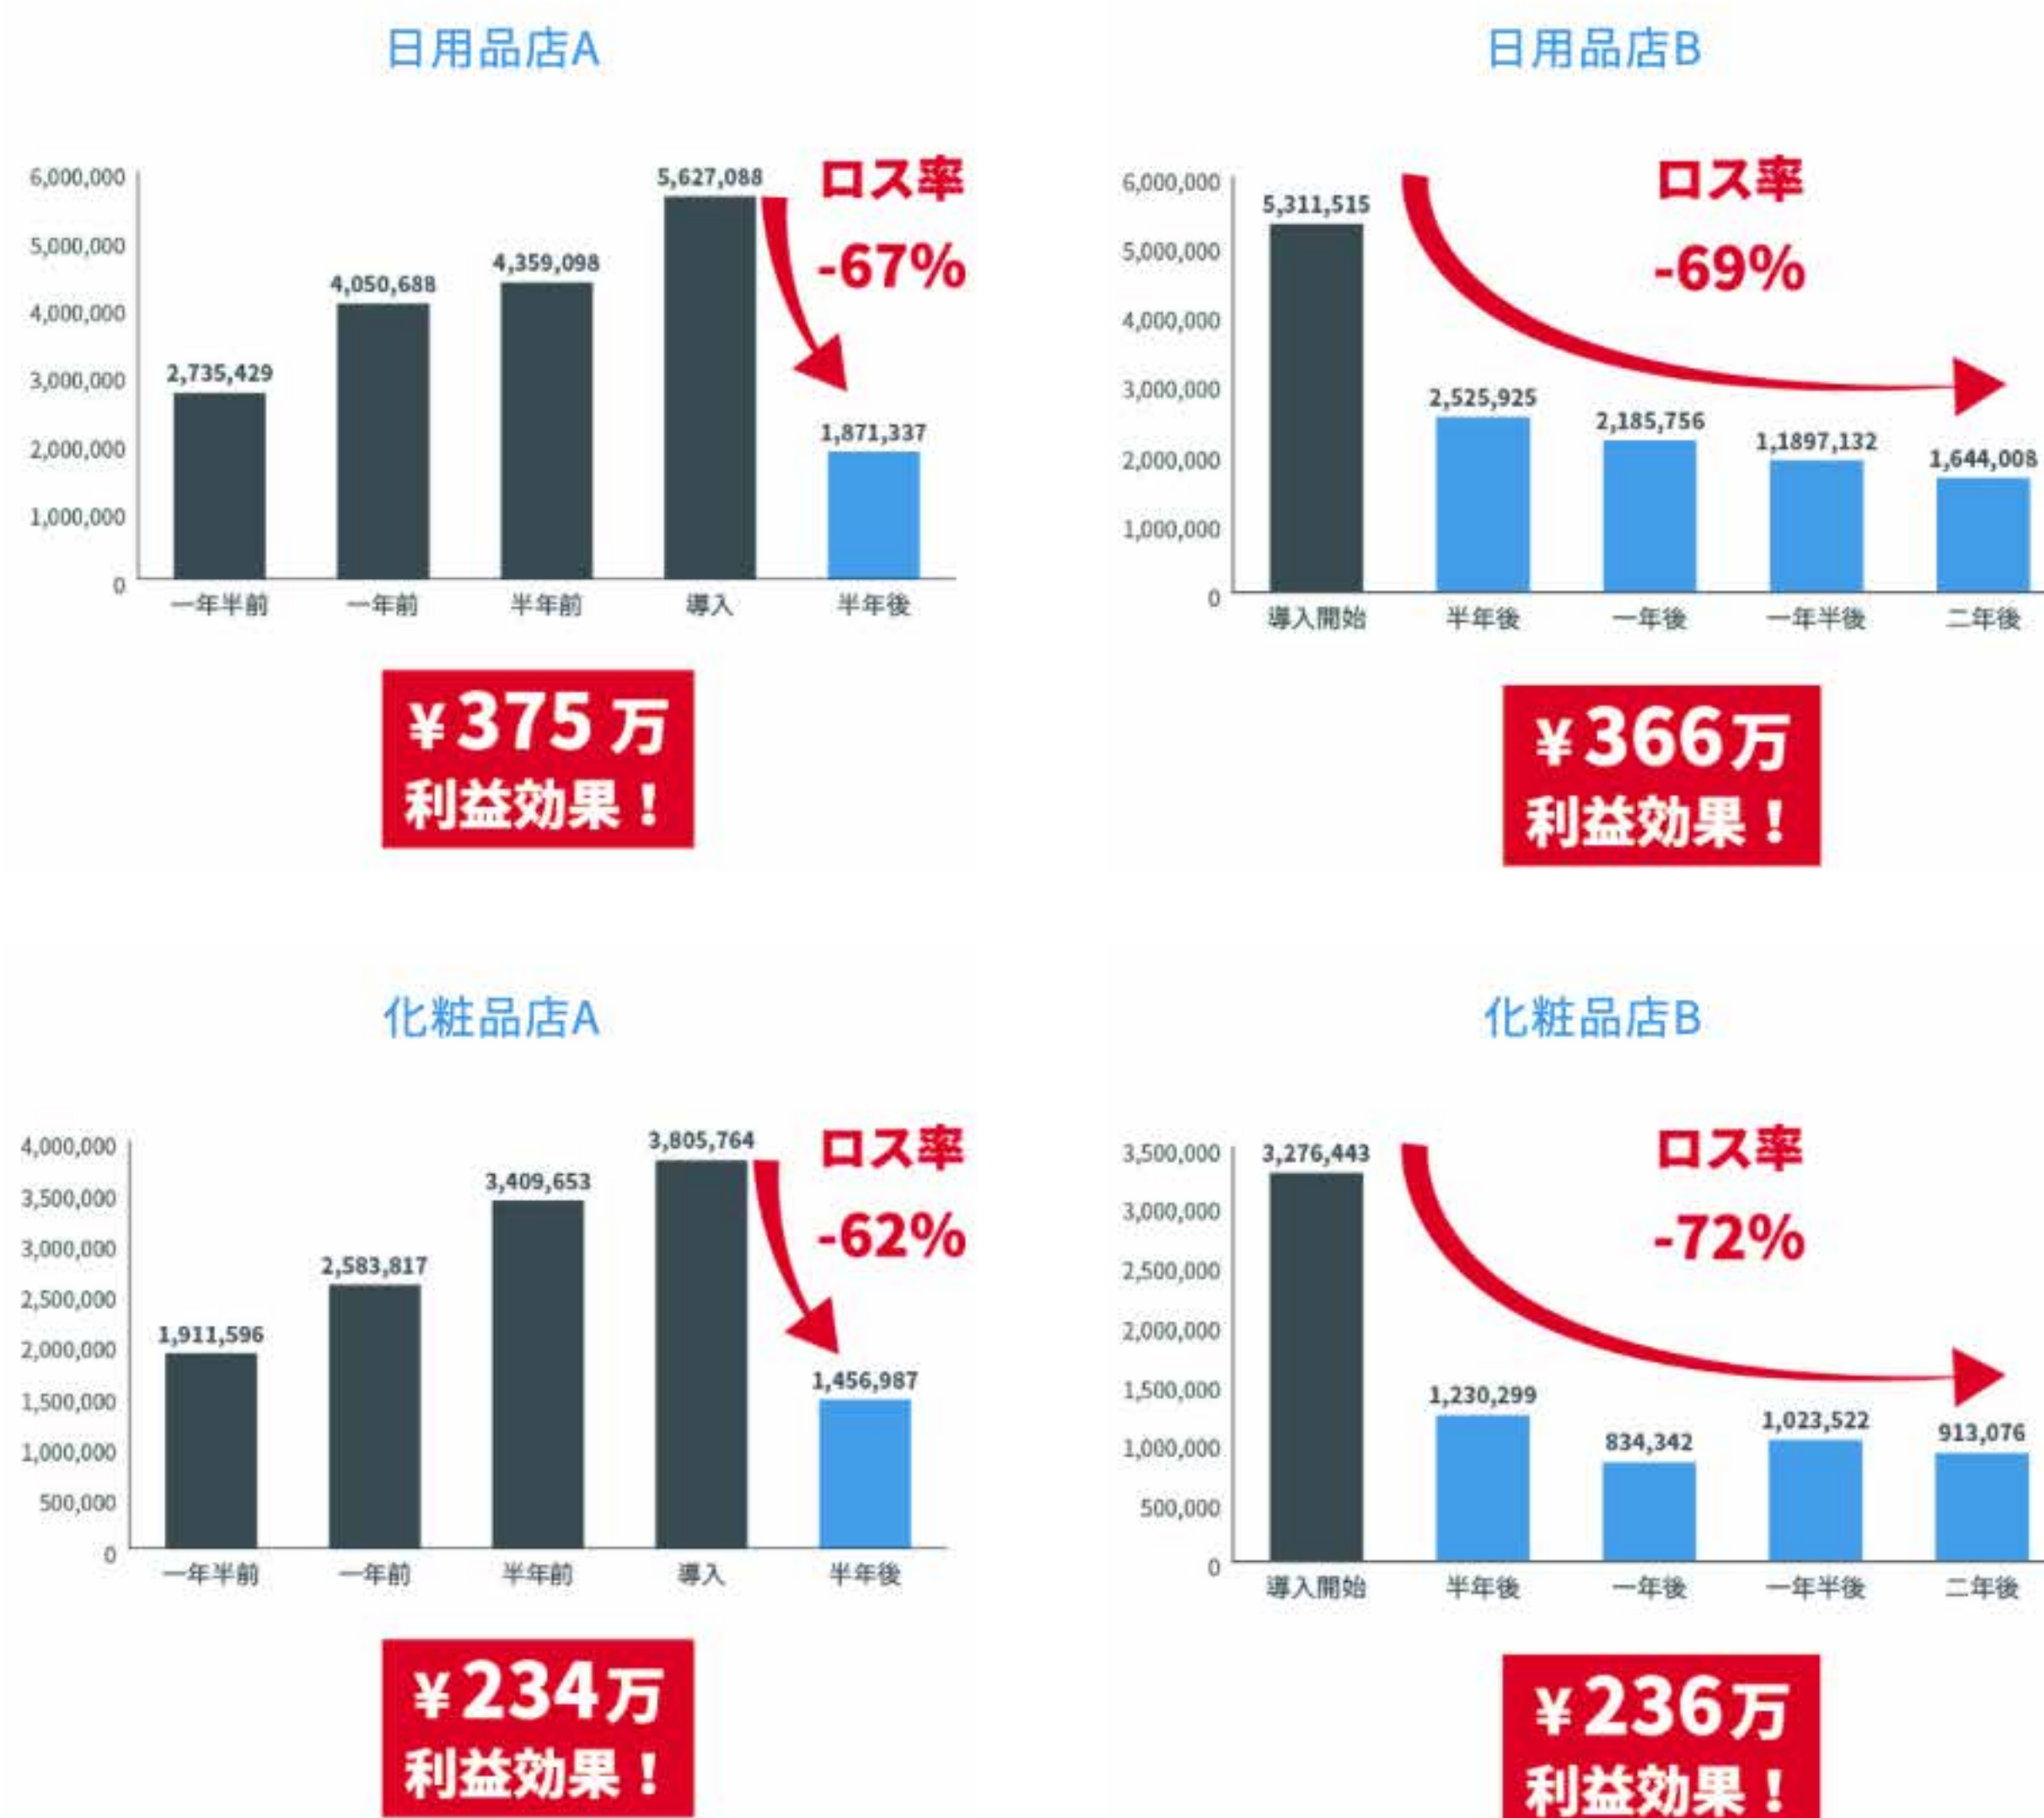

万引きロスの削減効果実績

三位一体のAI大魔神™ でロスが下がります！