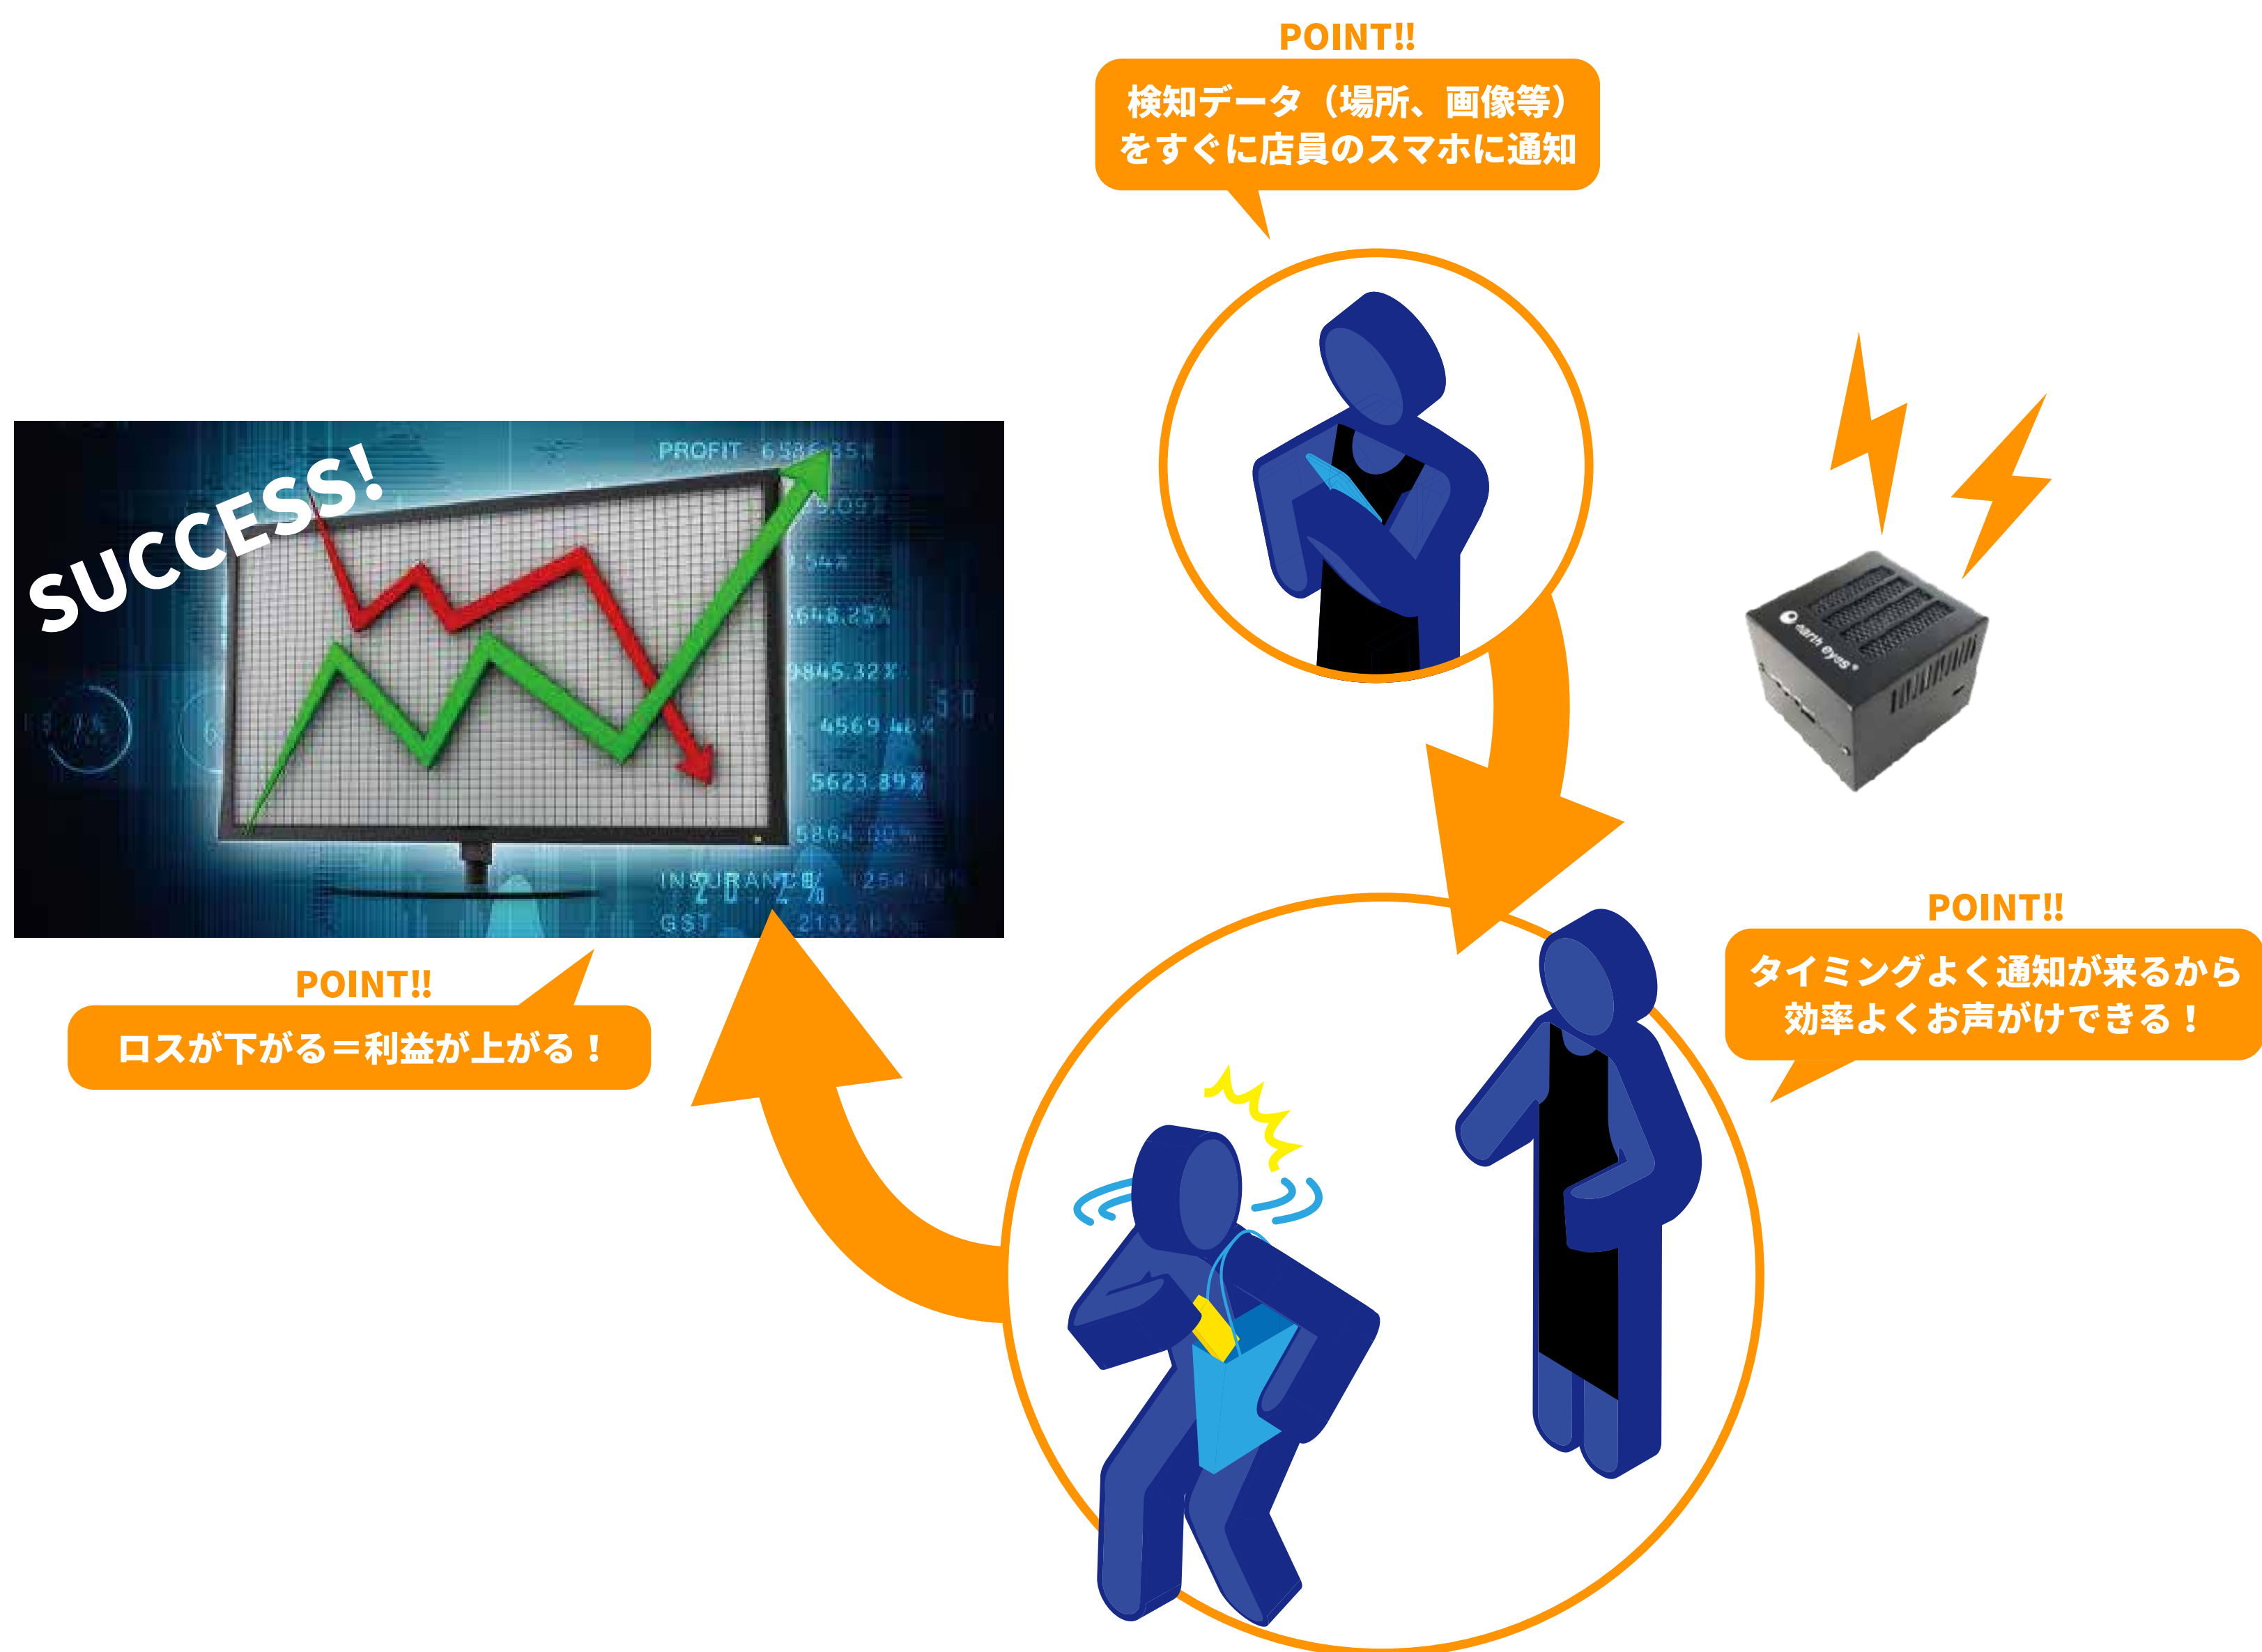

## 万引き探知システム AI大魔神™ 万引き防止パック

サービス概要 AI大魔神™は、AIカメラ・ロスプリコンサル・補償制度の三位一体パッケージサービスです

AI大魔神™ 補償制度

server lite  
IPカメラ16台まで制御  
既設カメラも使用可能

ロスプリベンション  
コンサルティング

エコバッグ万引きにも対応

不審行動探知 → スマホ通知

社内不正も検知

- ✓ 万引き犯特有の動きをAIが探知して店員のスマートフォンに通知
- ✓ ハードウェア本体はサーバー型なので、店舗に既存のIPカメラを活用可能
- ✓ ロスプリベンション（ロス削減）コンサルティング付き
- ✓ 移動しながらエコバッグに商品を入れる行為「エコバッグ万引き」を探知
- ✓ 社内不正を探知
- ✓ 万引き被害補償（1事故3万円まで 詳細は「万引き補償サービスご案内」に準じます）

万引きロスの削減効果実績

三位一体のAI大魔神™ でロスが下がります！

効果が継続し、リバウンドしません!!

システム構成例

AI大魔神™ サーバー型AIユニット server Lite を中心としたシステム

サーバー型AIユニット server Lite

AIを搭載したサーバーで不審行動検知や見守り、携帯端末への通知などを行います

- AI (人工知能) 搭載
- サーバータイプ
- カメラ最大16台制御
- 既設IPカメラ利用可能

既存のカメラをそのまま活用していただけます。  
 店舗に既存の防犯カメラシステムに ee3-server-Liteを組み入れれば、三位一体のAI大魔神を降臨させることができます。

接続確認済みカメラ

HIKVISION	DS-2CD2125FWD-IS
UNIV	IPC3232LR3-VSPZ28-D
日本防犯システム	PF-CW1025
VIVOTEK	FD8169A
AXIS	M3105-L
Panasonic	WV-S3110J、WV-SP105A、WV-S1110V