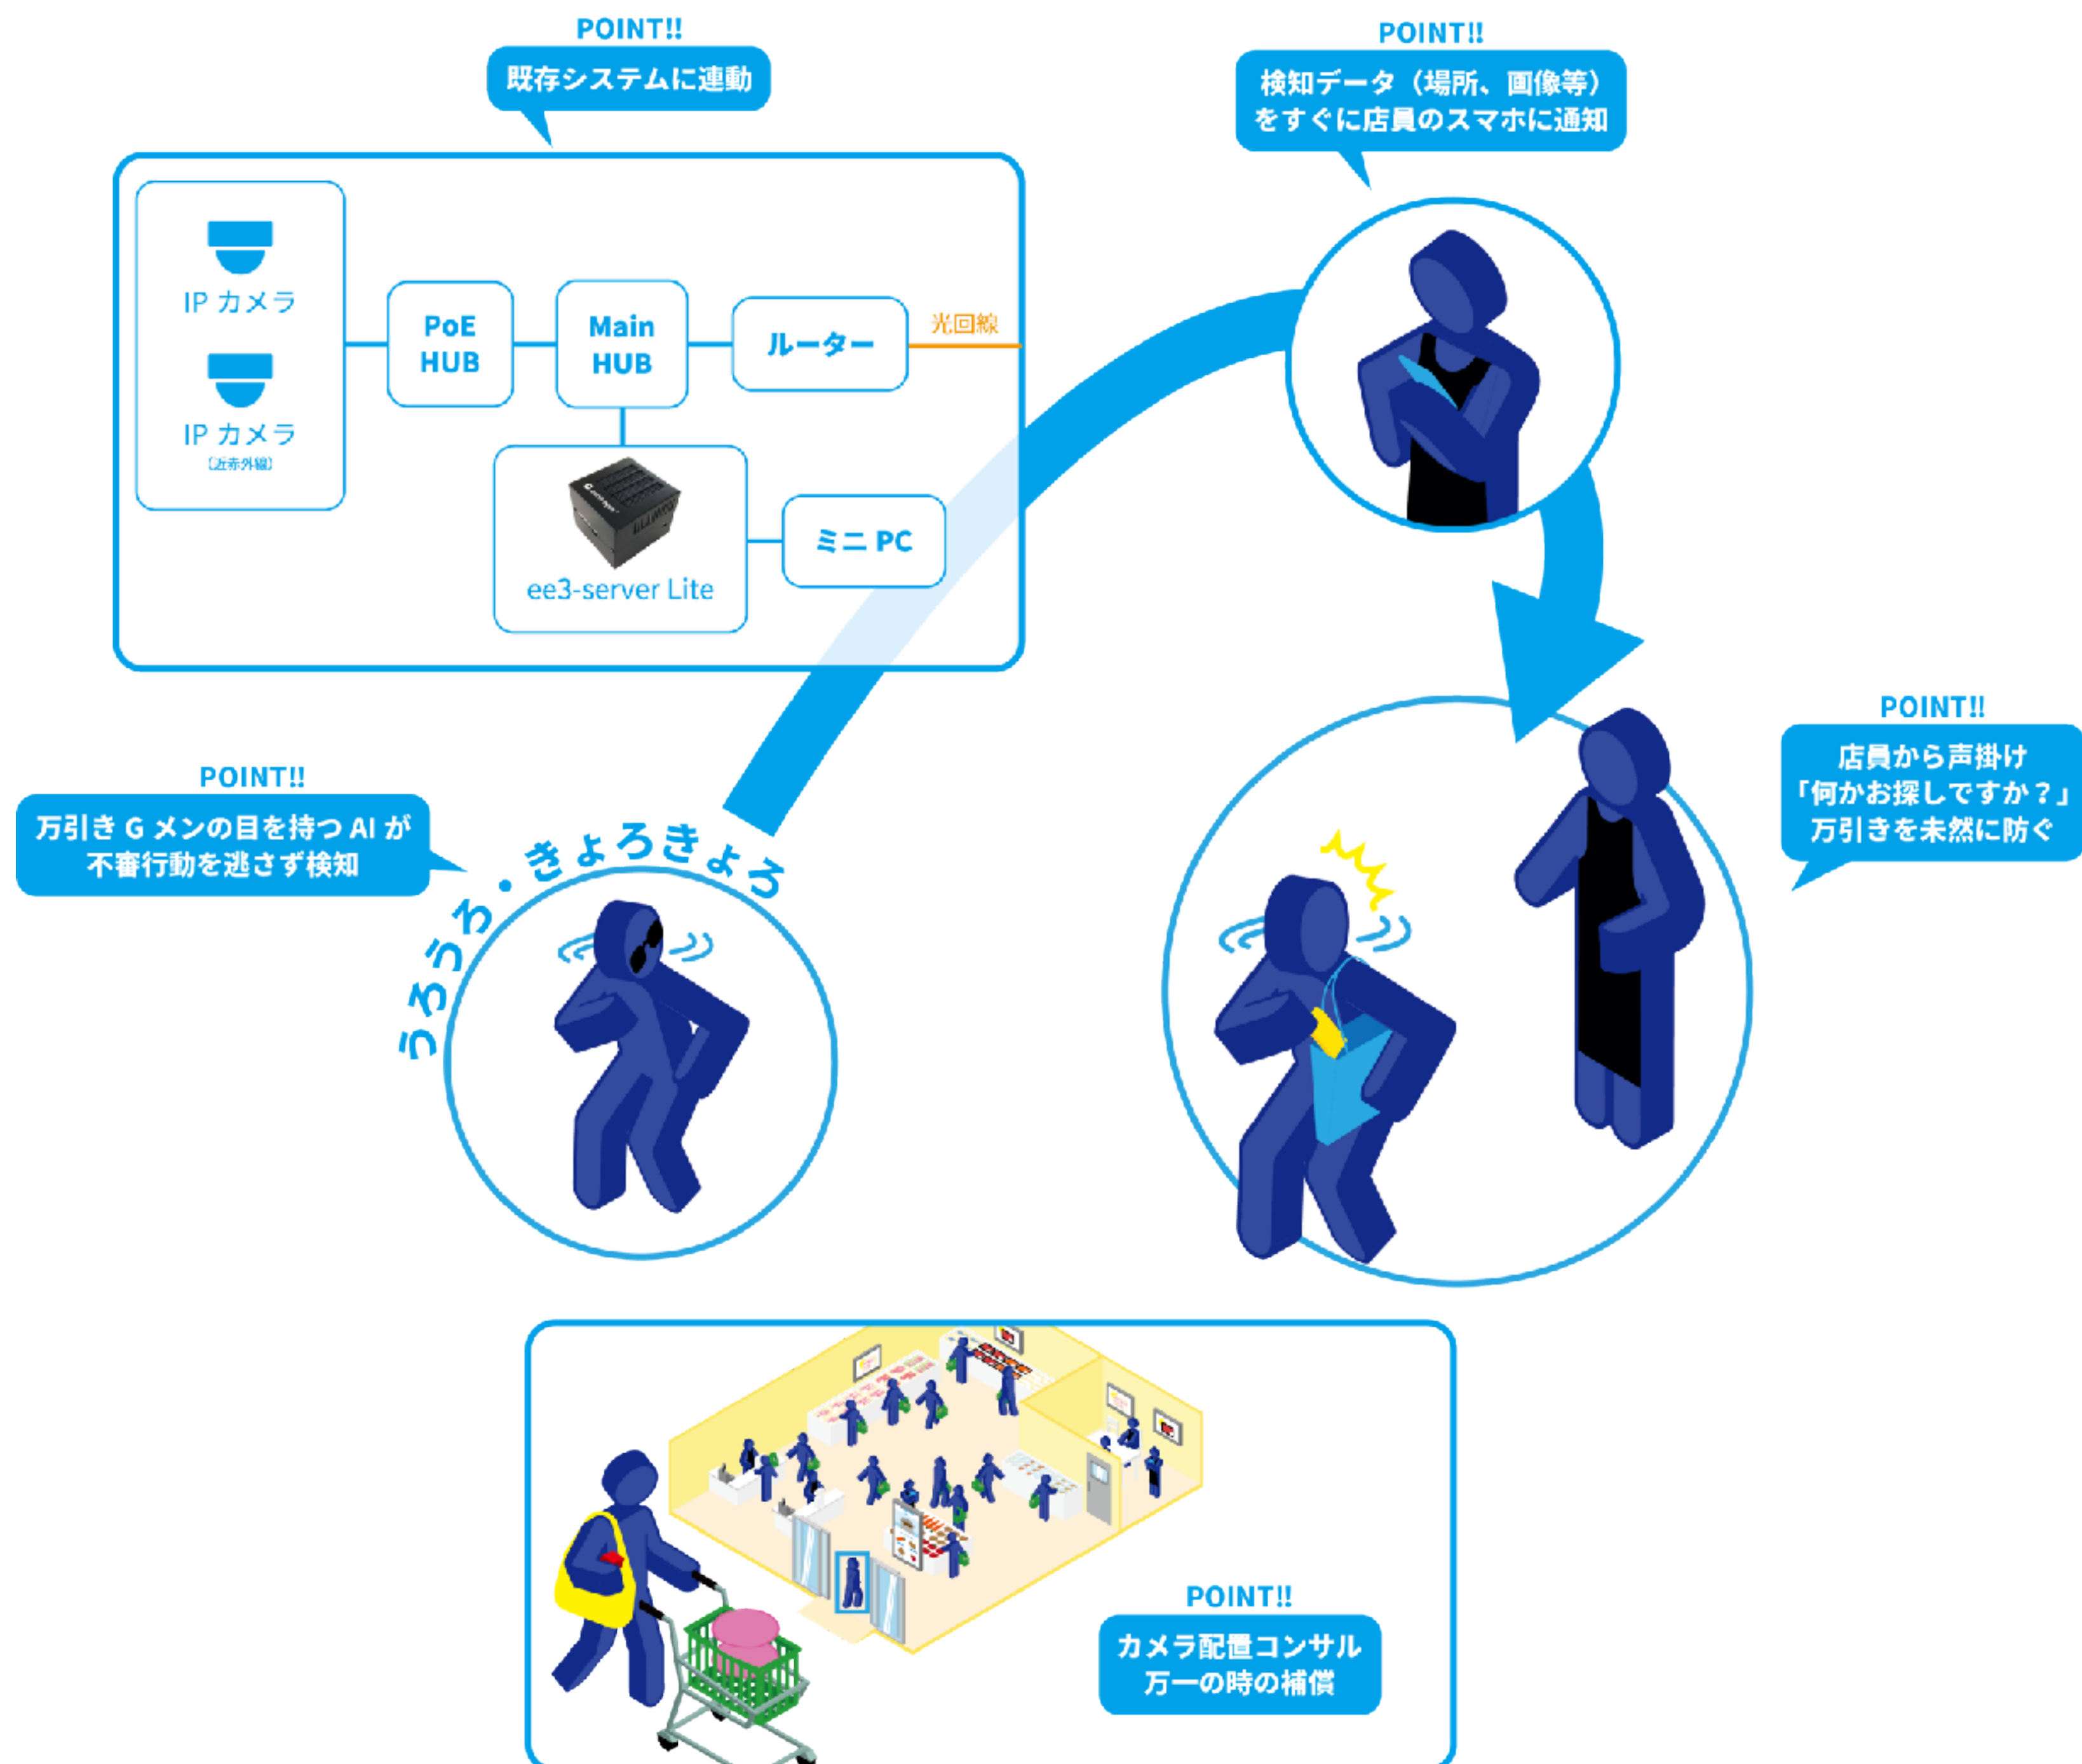

## 万引き探知システム AI大魔神™ 万引き防止パック

サービス概要 AI大魔神™は、AIカメラ・ロスプリコンサル・補償制度の三位一体パッケージサービスです

AI大魔神™ 補償制度

server lite  
IPカメラ16台まで制御  
既設カメラも使用可能

ロスプリベンション  
コンサルティング

エコバッグ万引きにも対応

不審行動探知 → スマホ通知

社内不正も検知

- ✓ 万引き犯特有の動きをAIが探知して店員のスマートフォンに通知
- ✓ ハードウェア本体はサーバー型なので、店舗に既存のIPカメラを活用可能
- ✓ ロスプリベンション（ロス削減）コンサルティング付き
- ✓ 移動しながらエコバッグに商品を入れる行為「エコバッグ万引き」を探知
- ✓ 社内不正を探知
- ✓ 万引き被害補償（1事故3万円まで 詳細は「万引き補償サービスご案内」に準じます）

万引きロスの削減効果実績

三位一体のAI大魔神™ でロスが下がります！

効果が継続し、リバウンドしません!!

システム構成例

AI大魔神™ サーバー型AIユニット server Lite を中心としたシステム

サーバー型AIユニット server Lite

AIを搭載したサーバーで不審行動検知や見守り、携帯端末への通知などを行います

- AI (人工知能) 搭載
- サーバータイプ
- カメラ最大16台制御
- 既設IPカメラ利用可能

既存のカメラをそのまま活用していただけます。  
 店舗に既存の防犯カメラシステムに ee3-server-Liteを組み入れれば、三位一体のAI大魔神を降臨させることができます。

接続確認済みカメラ

HIKVISION	DS-2CD2125FWD-IS
UNIV	IPC3232LR3-VSPZ28-D
日本防犯システム	PF-CW1025
VIVOTEK	FD8169A
AXIS	M3105-L
Panasonic	WV-S3110J、WV-SP105A、WV-S1110V